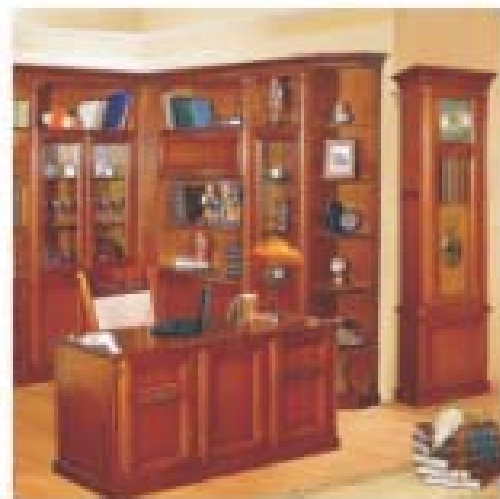

arta elegantei in mobilier

Piata Grivitei - demisol
(fosta pescarie)
Tel.: 0241/690.245; 0743.291.111
www.bitlex.ro

arta elegantei in mobilier

ROMANTIQUE
Collection

Romantique Lux

Romantique Lux

sufragerie

OBITLEX
MOBILIER